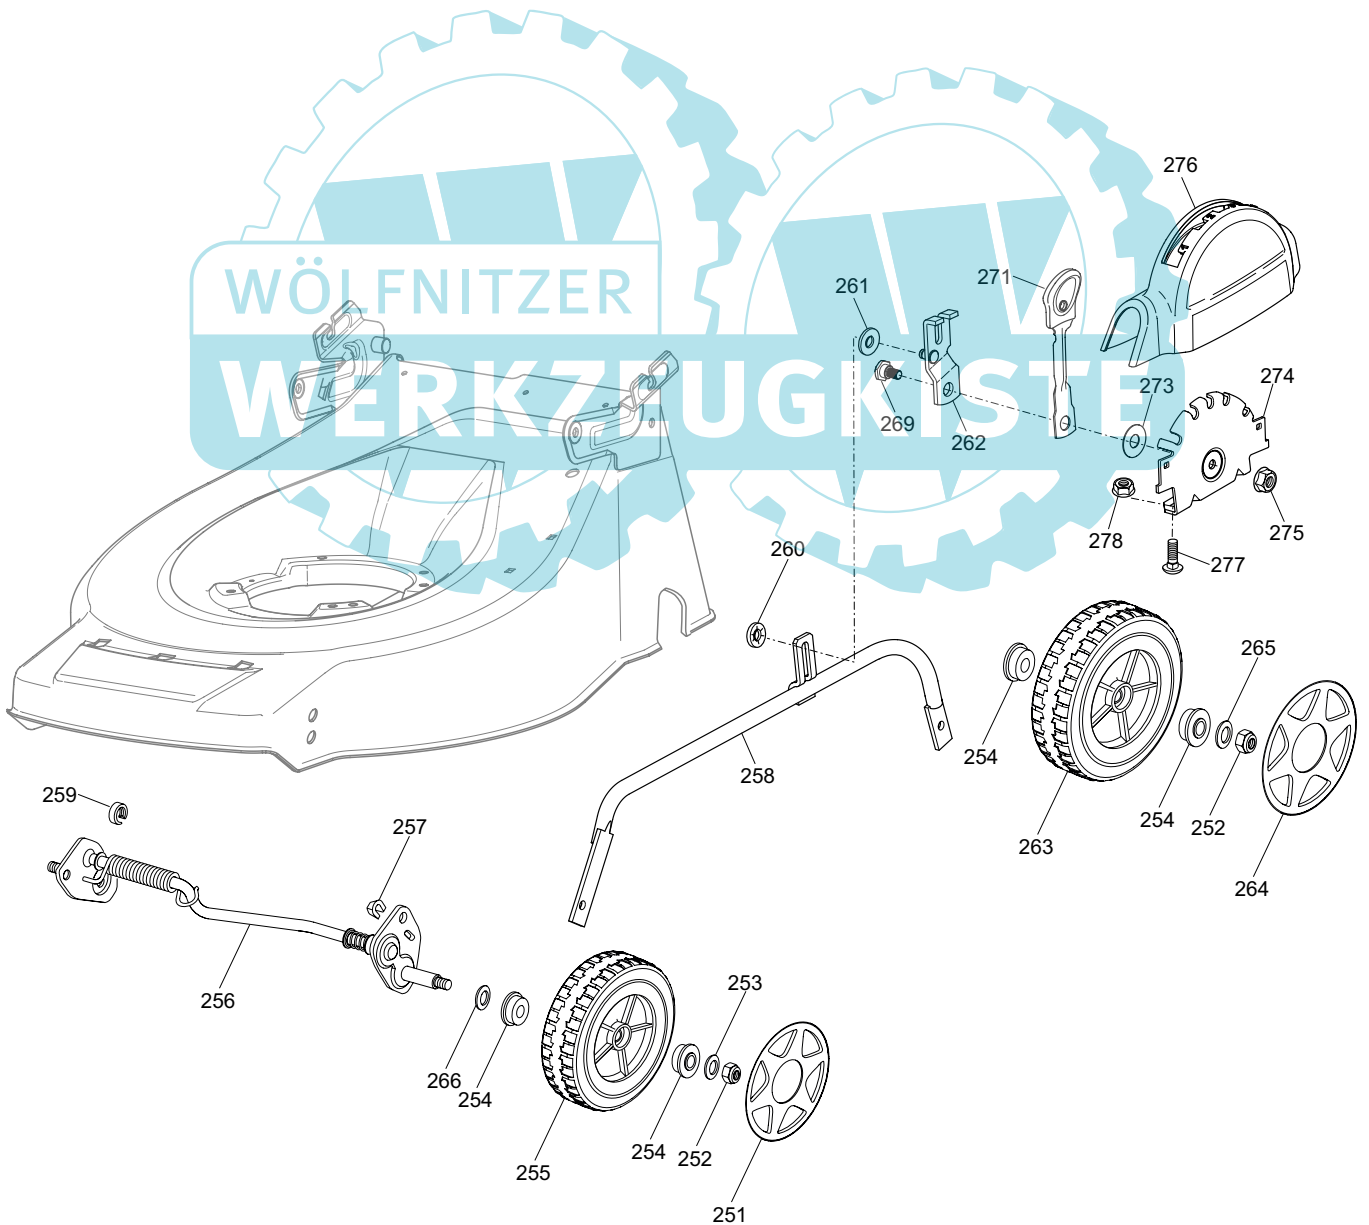

Ausgabe Issue 2007- 1		Bild Nr Picture No B103		VARIOLUX 48 ECA GETRIEBE RADAUFHÄNGUNG		VARIOLUX 48 ECA TRANSMISSION WHEEL SUSPENSION		Seite Page 44	
Pos. Fig.	Anzahl/Quantity				Artikel Nr. Part No	Bezeichnung	Description	Satz Kit	Anmerkung Notes
251	2				22110409/0	Radkappe.....	Hub cap.....		
252	4				12155000/0	Mutter.....	Nut.....		
253	2				12521350/0	Scheibe.....	Washer.....		
254	8				22122200/0	Lager.....	Bearing.....		
255	2				81007351/0	Rad.....	Wheel.....		
256	1				81000141/1	Radachse- vorne.....	Wheel axle- front.....		
257	2				12436050/0	Platte.....	Plate.....		
258	1				81006491/0	Höhenverstellstange.....	Height adjust rod.....		
259	1				22171002/0	Distanz.....	Spacer.....		
260	1				12604896/0	Schloßscheibe.....	Lock washer.....		
261	1				12369500/0	Scheibe.....	Washer.....		
262	1				81005121/0	Halter.....	Attachment.....		
263	2				81007343/0	Rad.....	Wheel.....		
264	2				22110410/0	Radkappe.....	Hub cap.....		
265	2				12521350/0	Scheibe.....	Washer.....		
266	2				12530150/0	Scheibe.....	Washer.....		
269	1				22524333/0	Bolzen.....	Bolt.....		
271	1				81003321/0	Höhenverstellhebel.....	Height adjust lever.....		
273	1				22672152/0	Scheibe.....	Washer.....		
274	1				22735571/1	Höhenverstellsektor.....	Height adjust sector.....		
275	1				12154210/0	Mutter.....	Nut.....		
276	1				22109714/0	Deckel.....	Cover.....		
277	2				12815200/0	Schraube.....	Screw.....		
278	2				12292102/0	Mutter.....	Nut.....		
401	2				22120105/1	Kranz.....	Ring gear.....		
402	1				22600093/0	Radschutz- links.....	Wheel cover- LH.....		
403	4				12608600/0	Seegerring.....	Seegerring.....		
404	1				22570120/1	Ritzel- links.....	Pinion- LH.....		
405	2				19216035/0	Lager.....	Bearing.....		
406	1				22600092/0	Radschutz- rechts.....	Wheel cover- RH.....		
407	1				81000147/0	Hinterradachse.....	Rear axle.....		
408	1				22570110/1	Ritzel- rechts.....	Pinion- RH.....		
410	1				81000710/0	Kupplungsdraht.....	Clutch cable.....		
411	1				81003076/0	Getriebe (schw).....	Transmission (black).....		Inkl 412 - 414
412	1				22601904/0	• Riemenscheibe.....	• Belt pulley.....		
413	1				12645705/0	• Stift.....	• Pin.....		
414	1				22033283/0	• Verstellstange.....	• Adjustment rod.....		
415	1				1111- 9745- 01	Riemen.....	Belt.....		
416	2				22753000/0	Stift.....	Pin.....		
417	1				22041957/1	Bush.....	Bush.....		
418	1				22450063/0	Feder.....	Spring.....		
419	1				22680009/0	Scheibe.....	Washer.....		
420	1				12154510/0	Mutter.....	Nut.....		
421	1				22110230/0	Kappe.....	Cap.....