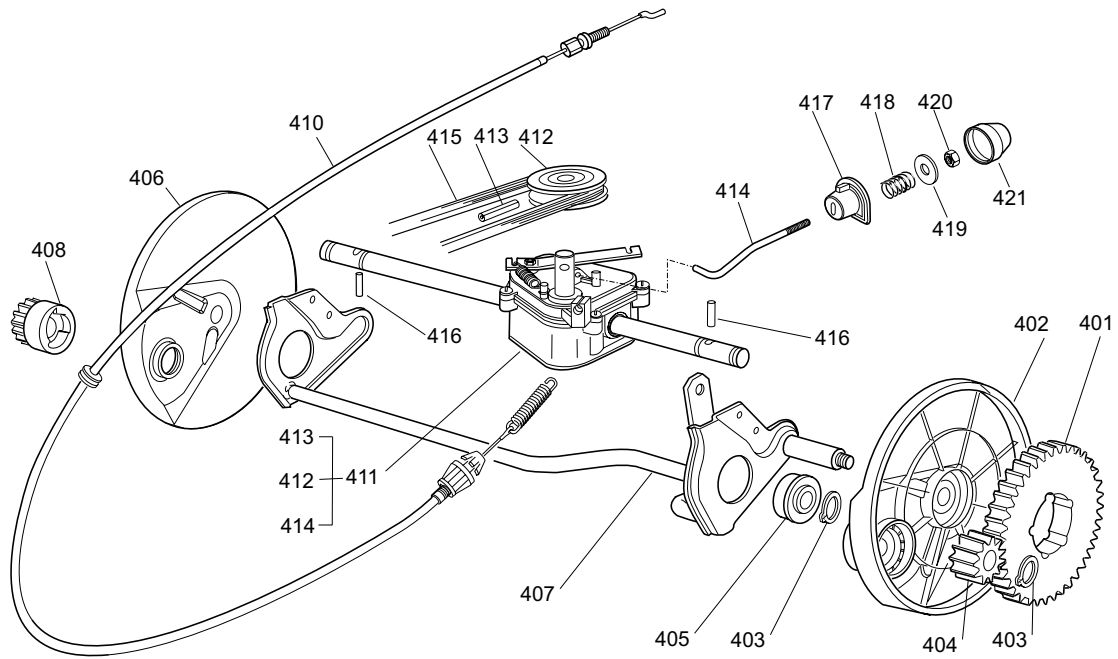

Ausgabe Issue 2007- 1		Bild Nr Picture No B103		VARIOLUX 48 ECA GETRIEBE RADAUFHÄNGUNG		VARIOLUX 48 ECA TRANSMISSION WHEEL SUSPENSION		Seite Page 44	
Pos. Fig.	Anzahl/Quantity				Artikel Nr. Part No	Bezeichnung	Description	Satz Kit	Anmerkung Notes
251	2				22110409/0	Radkappe.....	Hub cap.....		
252	4				12155000/0	Mutter.....	Nut.....		
253	2				12521350/0	Scheibe.....	Washer.....		
254	8				22122200/0	Lager.....	Bearing.....		
255	2				81007351/0	Rad.....	Wheel.....		
256	1				81000141/1	Radachse- vorne.....	Wheel axle- front.....		
257	2				12436050/0	Platte.....	Plate.....		
258	1				81006491/0	Höhenverstellstange.....	Height adjust rod.....		
259	1				22171002/0	Distanz.....	Spacer.....		
260	1				12604896/0	Schloßscheibe.....	Lock washer.....		
261	1				12369500/0	Scheibe.....	Washer.....		
262	1				81005121/0	Halter.....	Attachment.....		
263	2				81007343/0	Rad.....	Wheel.....		
264	2				22110410/0	Radkappe.....	Hub cap.....		
265	2				12521350/0	Scheibe.....	Washer.....		
266	2				12530150/0	Scheibe.....	Washer.....		
269	1				22524333/0	Bolzen.....	Bolt.....		
271	1				81003321/0	Höhenverstellhebel.....	Height adjust lever.....		
273	1				22672152/0	Scheibe.....	Washer.....		
274	1				22735571/1	Höhenverstellsektor.....	Height adjust sector.....		
275	1				12154210/0	Mutter.....	Nut.....		
276	1				22109714/0	Deckel.....	Cover.....		
277	2				12815200/0	Schraube.....	Screw.....		
278	2				12292102/0	Mutter.....	Nut.....		
401	2				22120105/1	Kranz.....	Ring gear.....		
402	1				22600093/0	Radschutz- links.....	Wheel cover- LH.....		
403	4				12608600/0	Seegerring.....	Seegerring.....		
404	1				22570120/1	Ritzel- links.....	Pinion- LH.....		
405	2				19216035/0	Lager.....	Bearing.....		
406	1				22600092/0	Radschutz- rechts.....	Wheel cover- RH.....		
407	1				81000147/0	Hinterradachse.....	Rear axle.....		
408	1				22570110/1	Ritzel- rechts.....	Pinion- RH.....		
410	1				81000710/0	Kupplungsdraht.....	Clutch cable.....		
411	1				81003076/0	Getriebe (schw).....	Transmission (black).....		Inkl 412 - 414
412	1				22601904/0	• Riemenscheibe.....	• Belt pulley.....		
413	1				12645705/0	• Stift.....	• Pin.....		
414	1				22033283/0	• Verstellstange.....	• Adjustment rod.....		
415	1				1111- 9745- 01	Riemen.....	Belt.....		
416	2				22753000/0	Stift.....	Pin.....		
417	1				22041957/1	Bush.....	Bush.....		
418	1				22450063/0	Feder.....	Spring.....		
419	1				22680009/0	Scheibe.....	Washer.....		
420	1				12154510/0	Mutter.....	Nut.....		
421	1				22110230/0	Kappe.....	Cap.....