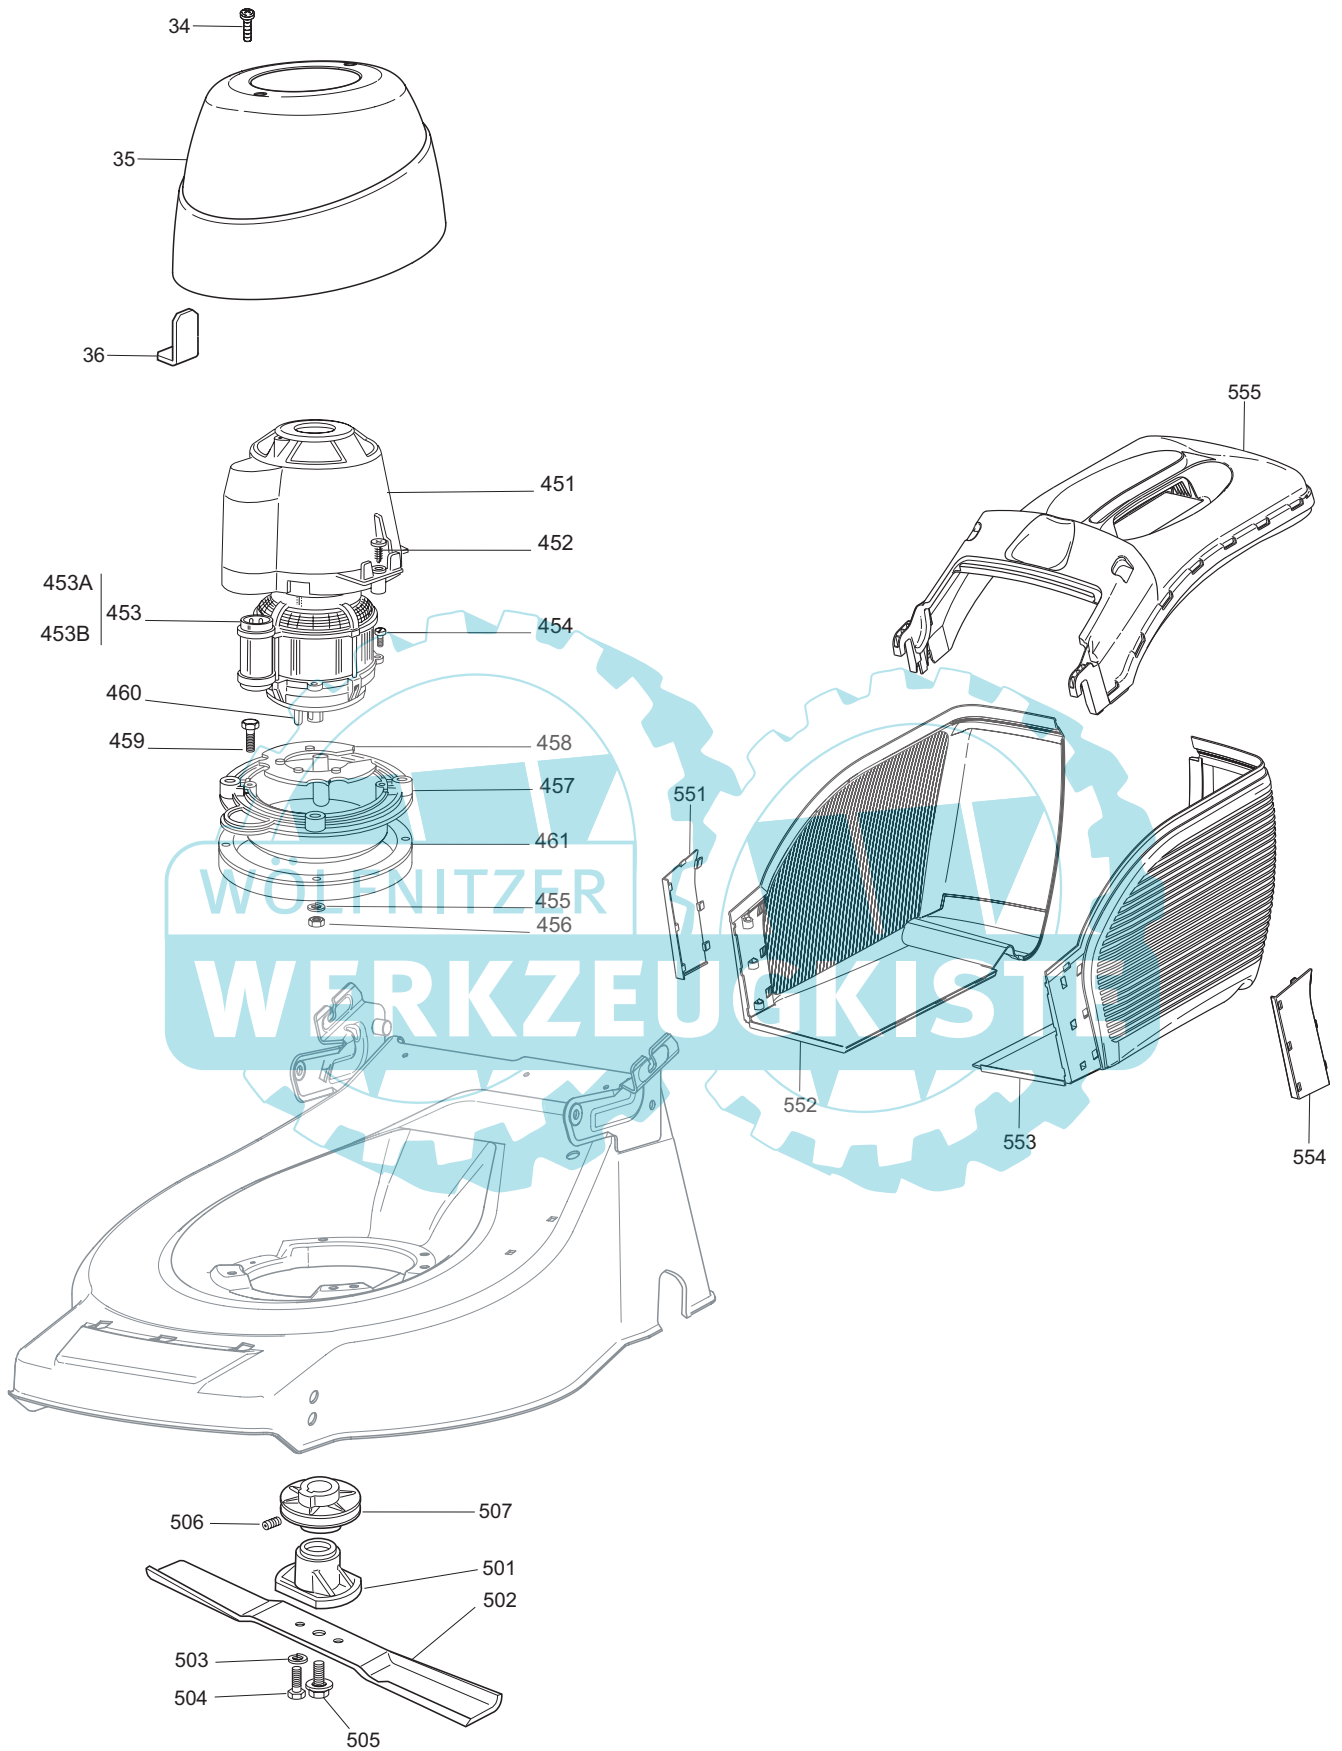

Ausgabe Issue 2007- 1		Bild Nr Picture No B102		VARIOLUX 48 ECA CHASSIE HOLM		VARIOLUX 48 ECA CHASSIS HANDLE		Seite Page 40	
Pos. Fig.	Anzahl/Quantity				Artikel Nr. Part No	Bezeichnung	Description	Satz Kit	Anmerkung Notes
1	1				81002706/0	Chassie .....	Chassis .....		
2	3				12728530/0	Schraube .....	Screw .....		
3	1				22060198/0	Riemenschutz .....	Belt protection .....		
4	4				12731350/0	Schraube .....	Screw .....		
5	2				22545152/0	Platte .....	Plate .....		
6	1				22291150/0	Gummieinsatz .....	Rubber insert .....		
7	1				22109715/0	Haube .....	Cover .....		
8	2				12728688/0	Schraube .....	Screw .....		
9	3				12731600/1	Schraube .....	Screw .....		
10	2				12604899/0	Schloßscheibe .....	Lock washer .....		
11	1				22517859/0	Stange .....	Rod .....		
12	1				22450421/0	Feder- L .....	Spring- LH .....		
13	1				22450422/0	Feder- R .....	Spring- RH .....		
14	1				22109719/0	Halter .....	Support .....		
15	1				22600133/0	Prallblech .....	Stone guard .....		
16	2				18566110/0	Propfen .....	Cap .....		
17	1				81006649/0	Holm- Unterteil .....	Handle- lower .....		
18	2				81006659/0	Holmrohr .....	Handle tube .....		
19	1				81006657/0	Holm- Oberteil .....	Handle- upper .....		
20	1				22291058/0	Handgriff .....	Handgrip .....		
21	2				22524334/0	Bolzen .....	Pin .....		
22	2				12604899/0	Schloßscheibe .....	Lock washer .....		
23	4				81003250/0	Sperrhebel .....	Handle block lever .....		
24	4				22680011/0	Scheibe .....	Washer .....		
25	4				25670011/0	Scheibe .....	Washer .....		
26	4				22399816/0	Schloßrad .....	Locking knob .....		
27	4				12293200/0	Mutter .....	Nut .....		
28	2				22820066/1	Propfen .....	Cap .....		
29	2				22245061/0	Ringmutter- innere .....	Ring nut- internal .....		
30	2				22245060/0	Ringmutter- äußere .....	Ring nut- external .....		
31	2				12728701/0	Schraube .....	Screw .....		
32	1				22393613/0	Holmdeckel- untere .....	Handle cover- lower .....		
33	1				22393612/0	Holmdeckel- obere .....	Handle cover- upper .....		
37	2				12728703/0	Schraube .....	Screw .....		
38	1				81600507/0	Schalter .....	Dead hand switch .....		
38	1				81600508/0	Schalter .....	Dead hand switch .....		die Schweiz
39	1				22283008/0	Stütz .....	Support .....		
40	1				22195101/4	Zugentlaster .....	Fairlead .....		
41	5				22192000/1	Kabelhalter .....	Anchor clamp .....		
51	6				12728701/0	Schraube .....	Screw .....		
52	1				22283004/0	Schutz .....	Protection .....		
53	1				22785190/0	Stütz .....	Support .....		
54	1				22785191/0	Stütz .....	Support .....		
55	2				12728687/0	Schraube .....	Screw .....		
56	1				22321707/0	Regulierhebel .....	Control lever .....		
57	1				22283006/0	Schutz .....	Protection .....		
58	3				22109538/0	Deckel .....	Cap .....		
59	2				22557153/0	Deckel .....	Plate .....		
60	1				22820068/0	Deckel .....	Cap .....		
61	1				12728640/0	Schraube .....	Screw .....		
62	1				12521340/0	Scheibe .....	Washer .....		
63	1				22785189/0	Stütz .....	Support .....		
231	1				22140223/0	Mulch Deflektor .....	Mulch plug .....		